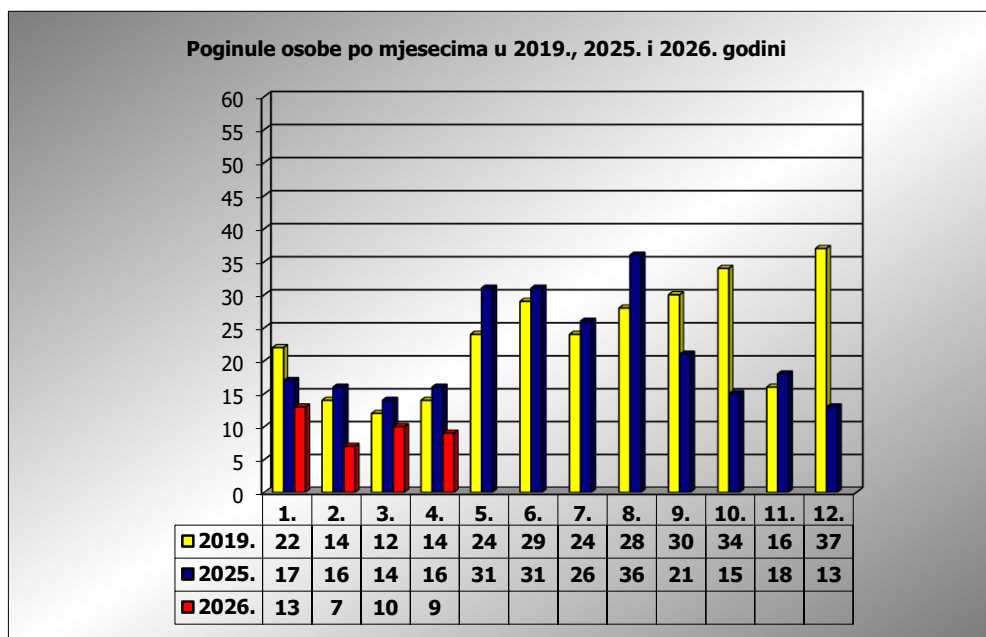

PRIKAZ POGINULIH OSOBA U PROMETNIM NESREĆAMA U 2026. GODINI U REPUBLICI HRVATSKOJ PO MJESECIMA
(usporedba s **2019.*** i 2025. godinom)

mjesec	poginuli			2026./2019.		2026./2025.	
	2019. g.	2025. g.	2026. g.				
siječanj	22	17	13	-40,9%	-9	-23,5%	-4
veljača	14	16	7	-50,0%	-7	-56,3%	-9
ožujak	12	14	10	-16,7%	-2	-28,6%	-4
travanj	14	16	9	-35,7%	-5	-43,8%	-7
svibanj	24	31					
lipanj	29	31					
srpanj	24	26					
kolovoz	28	36					
rujan	30	21					
listopad	34	15					
studen	16	18					
prosinac	37	13					

I-III	48	47	30	-37,5%	-18	-36,2%	-17
I-IV	62	63	39	-37,1%	-23	-38,1%	-24

* Referentna godina Nacionalnog plana sigurnosti cestovnog prometa RH za razdoblje od 2021. do 2030.

IV. mjesec - podaci s danom 19.04.2019., 2025. i 2026.